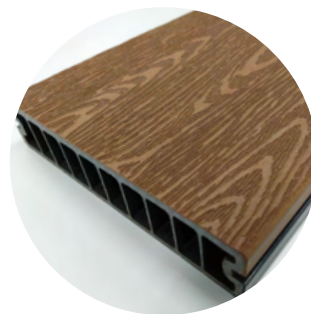

## 特長

- ◆ オリジナルな木目デザイン
- ◆ 流麗な板目模様
- ◆ デッキ天面から幕板にかけての木目ディテール
- ◆ アルミ製下地による簡単施工
- ◆ LB・DBの2色展開
- ◆ 東には木質感のある東カバーを準備 ※オプション部材

## カラーラインナップ

LB ライトブラウン

DB ダークブラウン

呼称	規格 (mm)	材質	カラー	単品価格	梱包価格	入数	バラ出荷対応
ソライエデッキ彫 PLUS 床板 1795	30×145×1,795	プラスッド	DB	¥7,600 / 本	¥15,200	2 本入	○
ソライエデッキ彫 PLUS 床板 2395	30×145×2,395		DB   LB	¥10,000 / 本	¥20,000		
ソライエデッキ彫 PLUS 幕板 2460	27.5×126×2,460		DB   LB	¥15,800 / 本	¥31,600		