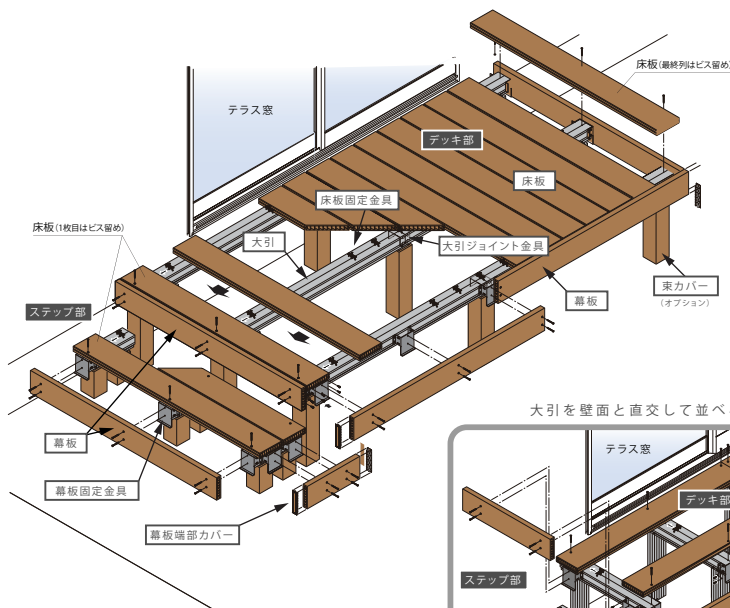

PLUSWOOD

ソライエデッキ彫 PLUS

ちょう

天然木のような自然な木目デザイン

木粉と樹脂の複合素材である再生木プラスッドを使用した戸建て住宅向けウッドデッキ『ソライエデッキ』に、木目エンボスを施した高意匠タイプの『ソライエデッキ彫PLUS』が新登場。

特長

- オリジナルな木目デザイン
- 流麗な板目模様
- デッキ天面から幕板にかけての木目ディテール
- アルミ製下地による簡単施工
- LB・DBの2色展開
- 東には木質感のある東カバーを準備 ※オプション部材

施工方法

施工方法詳細は Web でご確認ください