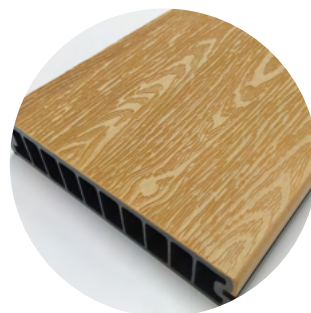

カラーラインナップ

LB ライトブラウン