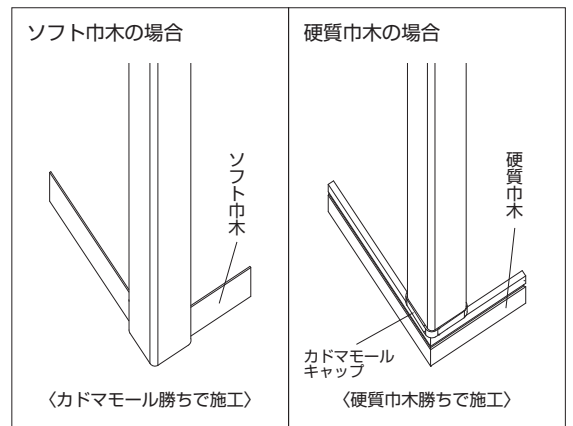

巾木との取り合い図

●掲載の仕様および外観は改良のため予告なく変更することがあります。●商品色は印刷により実際の色とは異なって見える場合があります。 価格に消費税は含まれていません。

本社/福井市三十八社町33-66 ☎(0776) 38-8013 〒918-8585

札幌 盛岡 仙台 宇都宮 北関東 千葉 東京 神奈川
新潟 北陸 静岡 名古屋 大阪 岡山 山形 広島 福岡
鹿児島 沖縄

2024年9月価格改定版

<https://www.fukuvi.co.jp>

[PDF] 179 | 2024. 9 (MS)