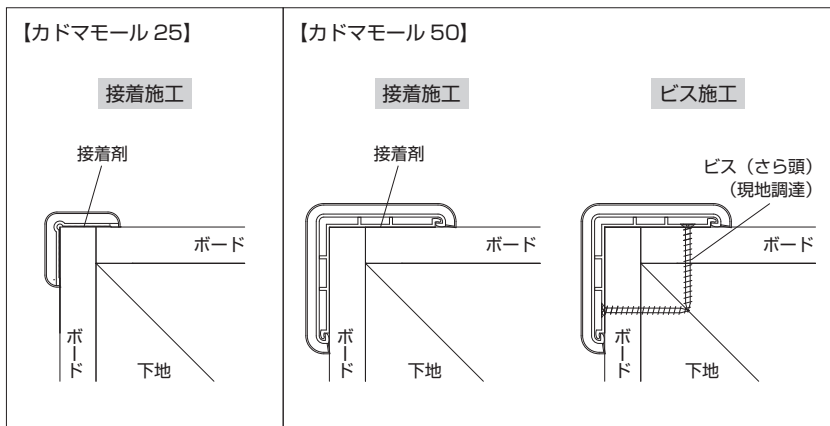

参考納まり図

※本製品は屋内用です。屋外では使用できません。