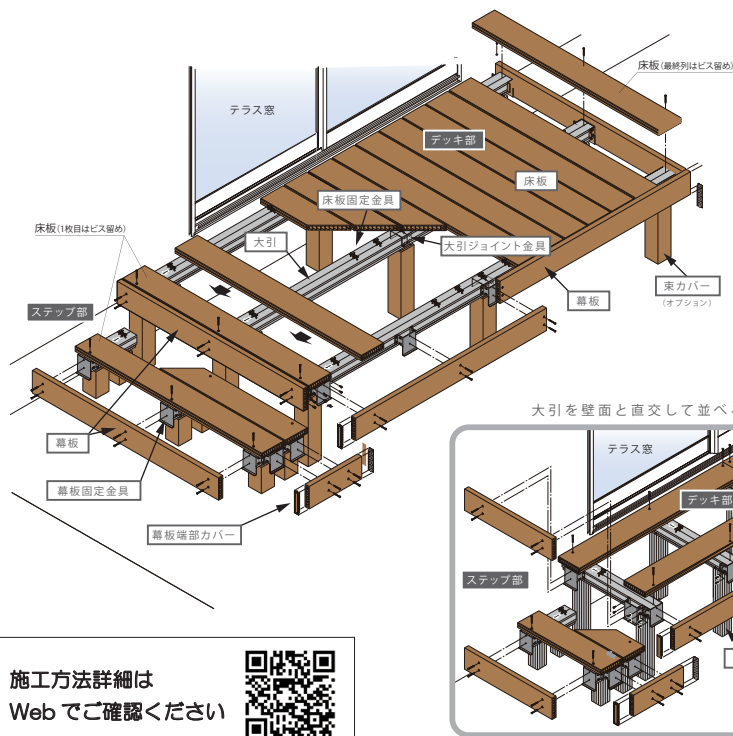

PLUSWOOD

ソライエデッキ彫 PLUS

ちょう

天然木のような自然な木目デザイン

木粉と樹脂の複合素材である再生木プラスッドを使用した戸建て住宅向けウッドデッキ『ソライエデッキ』に、木目エンボスを施した高意匠タイプの『ソライエデッキ彫PLUS』が新登場。

特長

- ◆ オリジナルな木目デザイン
- ◆ 流麗な板目模様
- ◆ デッキ天面から幕板にかけての木目ディテール
- ◆ アルミ製下地による簡単施工
- ◆ LB・DBの2色展開
- ◆ 束には木質感のある束カバー※を準備 ※オプション部材

施工方法

施工方法詳細は Webでご確認ください

カラーラインナップ

LB ライトブラウン

DB ダークブラウン

呼称	規格 (mm)	材質	カラー	単品価格	梱包価格	入数	バラ出荷対応
ソライエデッキ彫 PLUS 床板 1795	30×145×1,795	プラスッド	DB	¥7,600 / 本 ¥8,360 (税込)	¥7,600 ¥8,360 (税込)	1本入	×
ソライエデッキ彫 PLUS 床板 2395	30×145×2,395		DB LB	¥10,000 / 本 ¥11,000 (税込)	¥10,000 ¥11,000 (税込)		
ソライエデッキ彫 PLUS 幕板 2460	27.5×126×2,460		DB LB	¥15,800 / 本 ¥17,380 (税込)	¥15,800 ¥17,380 (税込)		

※ソライエデッキは仕上材・下地材のセット販売になりますので、下地材のみの受注はお受けしておりません。※弊社出荷後、長期保管されると吸湿等で長さ等が変化しますので速やかにご使用ください。 ※ロットにより色調がばらつく場合があります。出荷単位でご使用ください。