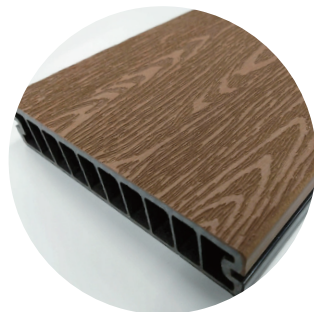

PLUSWOOD

ソライエデッキ彫 PLUS

ちょう

天然木のような自然な木目デザイン

木粉と樹脂の複合素材である再生木プラスッドを使用した戸建て住宅向けウッドデッキ『ソライエデッキ』に、木目エンボスを施した高意匠タイプの『ソライエデッキ彫PLUS』が新登場。

特長

- ◆ オリジナルな木目デザイン
- ◆ 流麗な板目模様
- ◆ デッキ天面から幕板にかけての木目ディテール
- ◆ アルミ製下地による簡単施工
- ◆ LB・DBの2色展開
- ◆ 束には木質感のある束カバー※を準備 ※オプション部材

施工方法

施工方法詳細は Webでご確認ください

カラーラインナップ

LB ライトブラウン

DB ダークブラウン

呼称	規格 (mm)	材質	カラー	単品価格	梱包価格	入数	バラ出荷対応
ソライエデッキ彫 PLUS 床板 1795	30×145×1,795	プラスッド	DB	¥7,600 / 本 ¥8,360 (税込)	¥7,600 ¥8,360 (税込)	1本入	×
ソライエデッキ彫 PLUS 床板 2395	30×145×2,395		DB LB	¥10,000 / 本 ¥11,000 (税込)	¥10,000 ¥11,000 (税込)		
ソライエデッキ彫 PLUS 幕板 2460	27.5×126×2,460		DB LB	¥15,800 / 本 ¥17,380 (税込)	¥15,800 ¥17,380 (税込)		